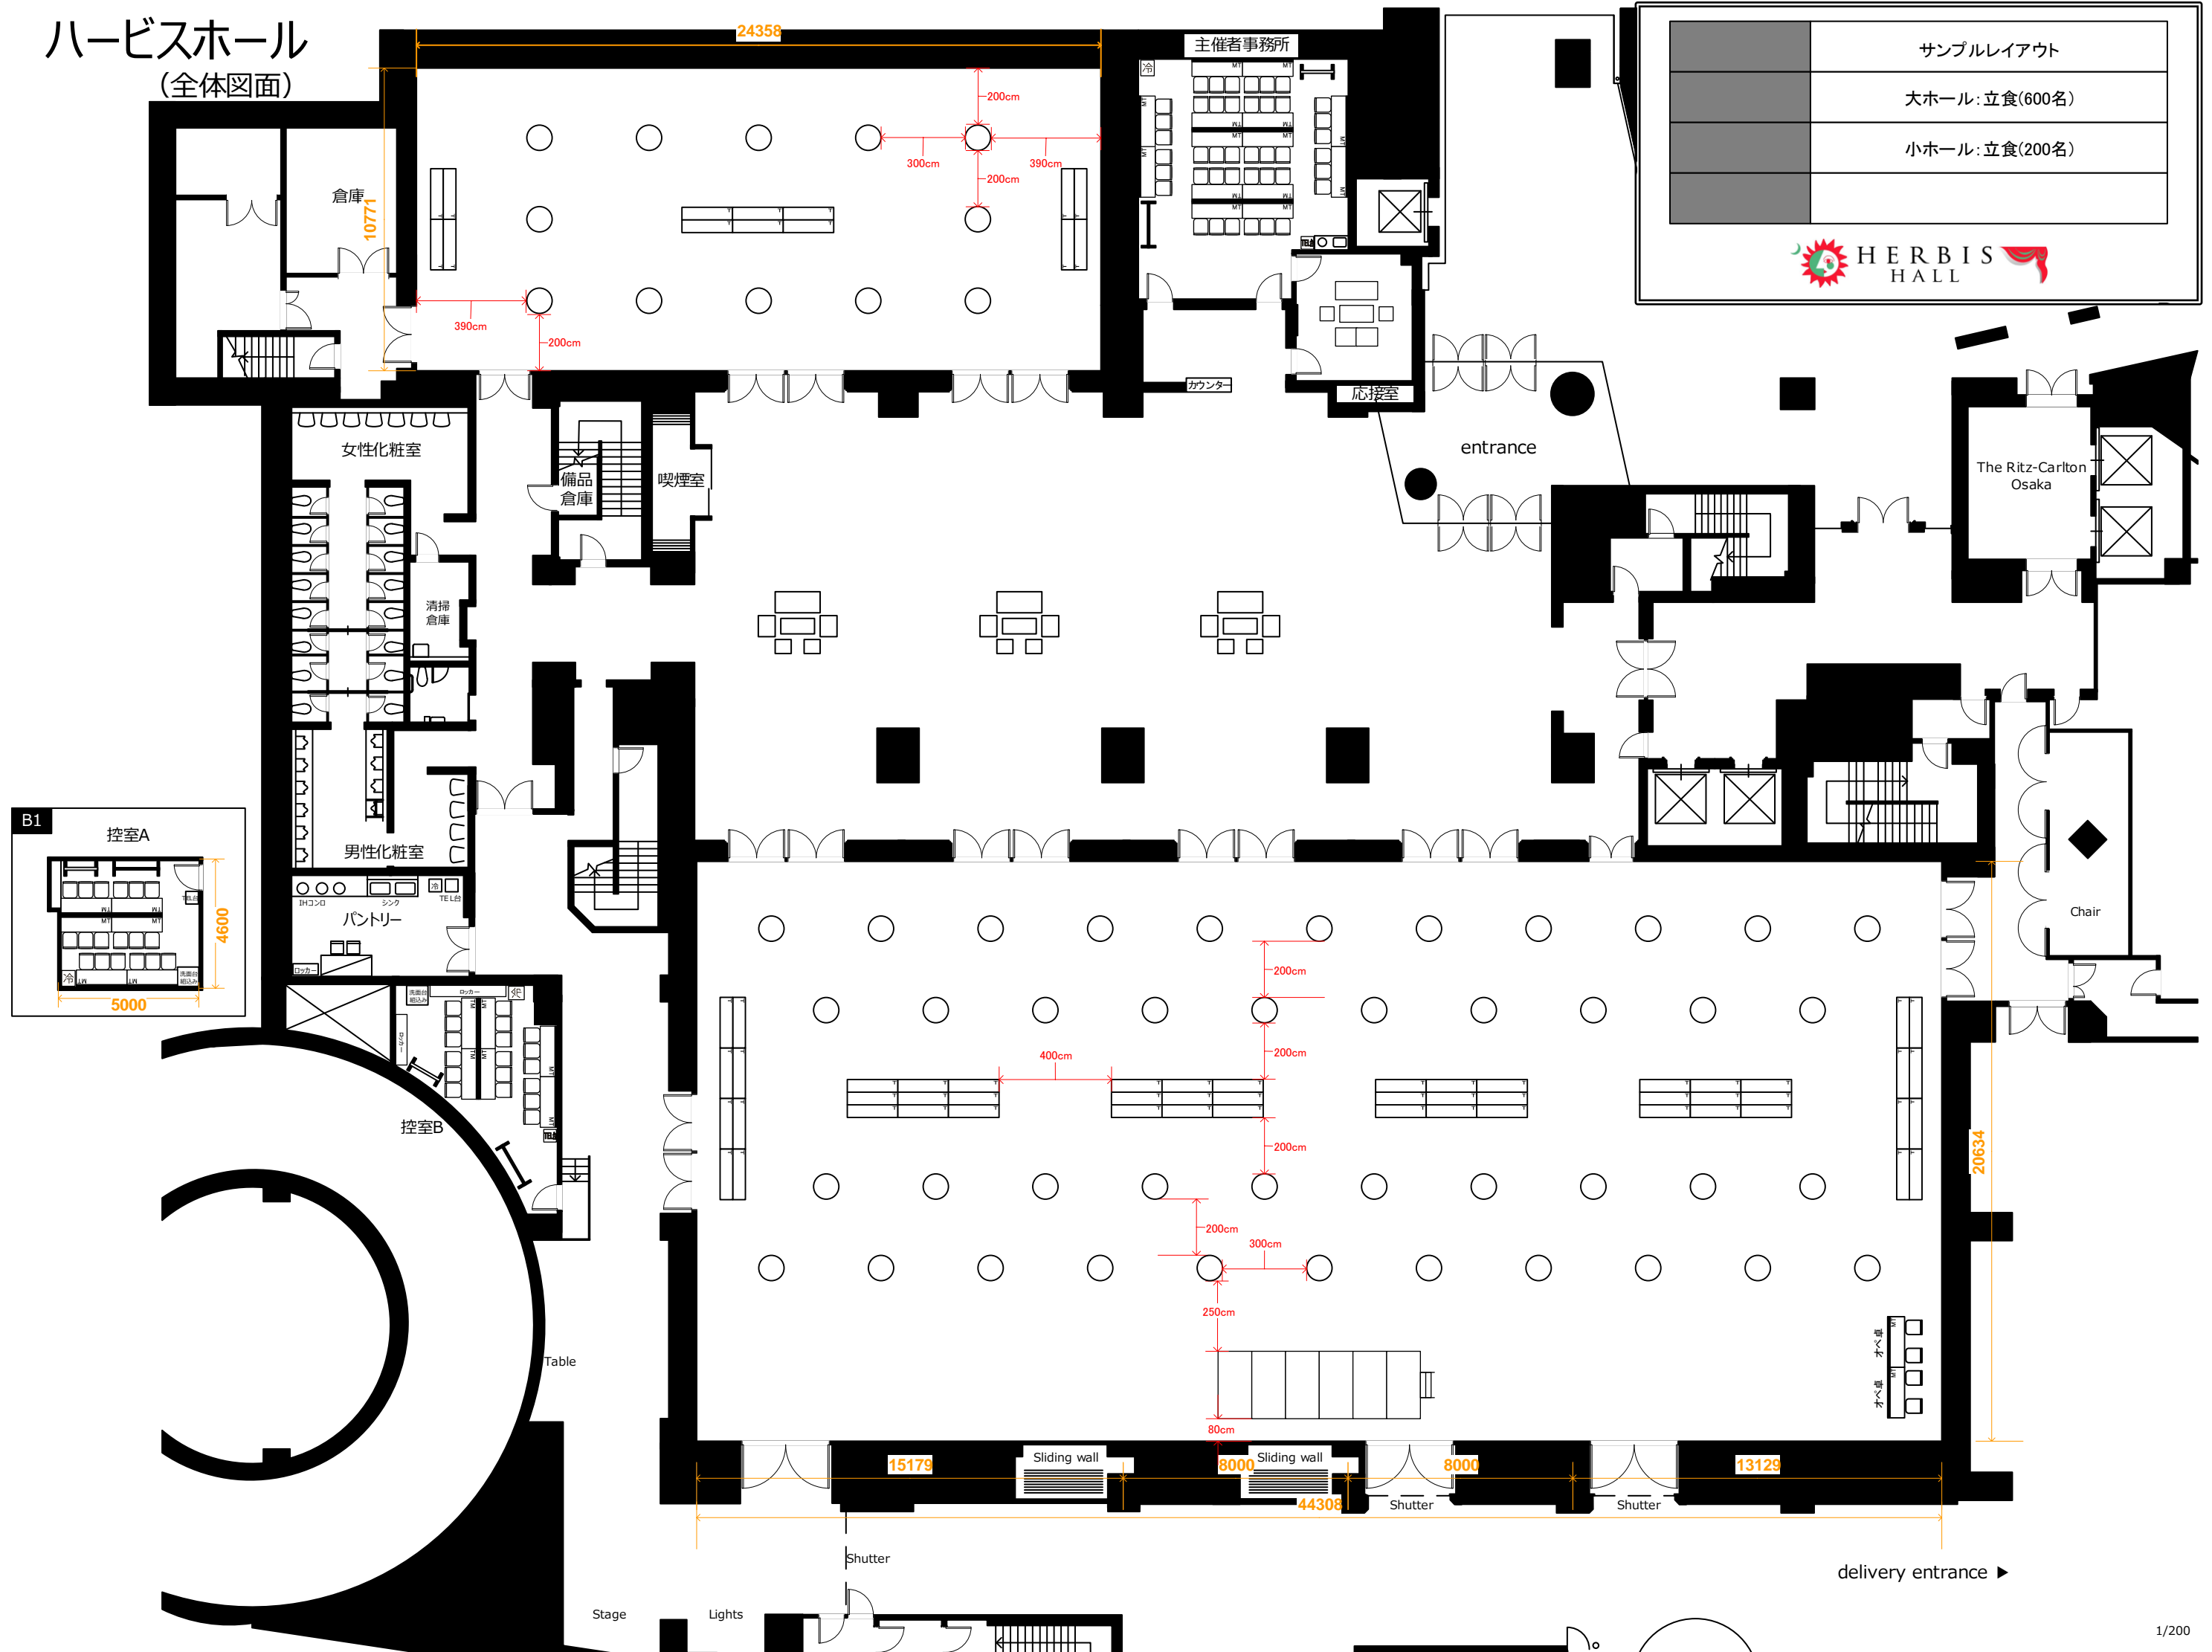

ハービスホール (全体図面)

サンプルレイアウト
大ホール: 立食(600名)
小ホール: 立食(200名)

HERBIS HALL