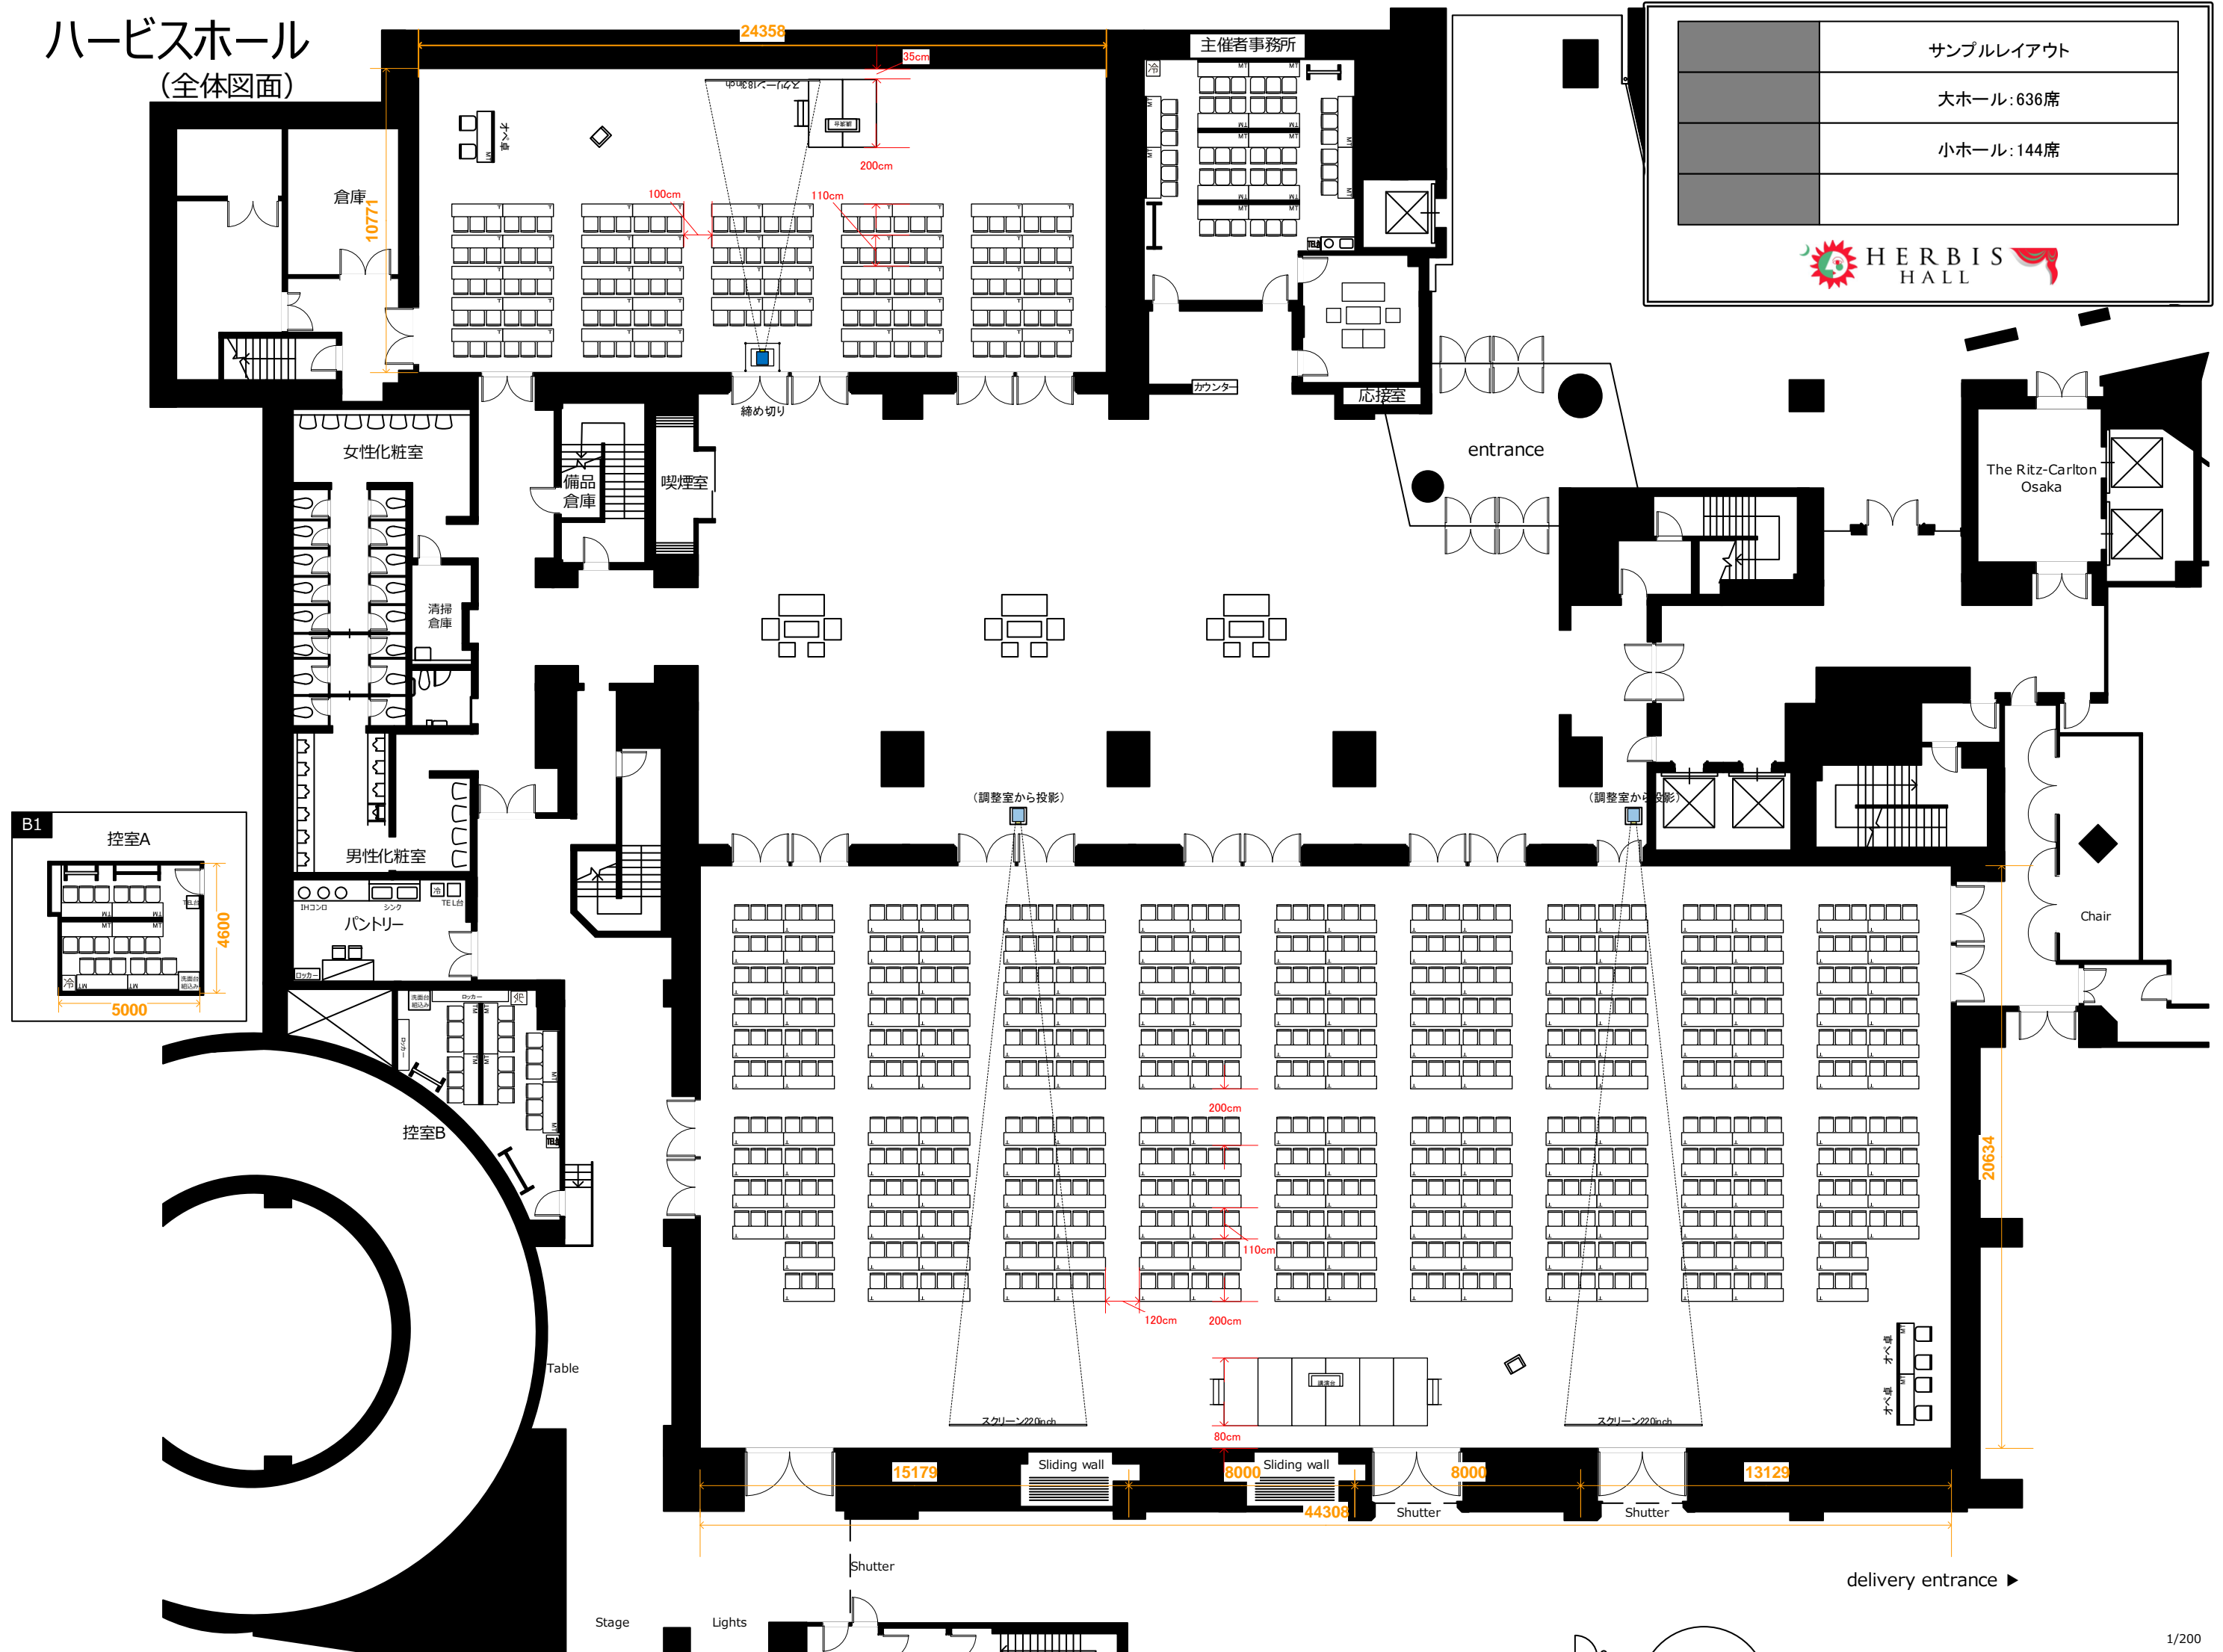

ハービスホール (全体図面)

サンプルレイアウト	
大ホール:	636席
小ホール:	144席

HERBIS HALL