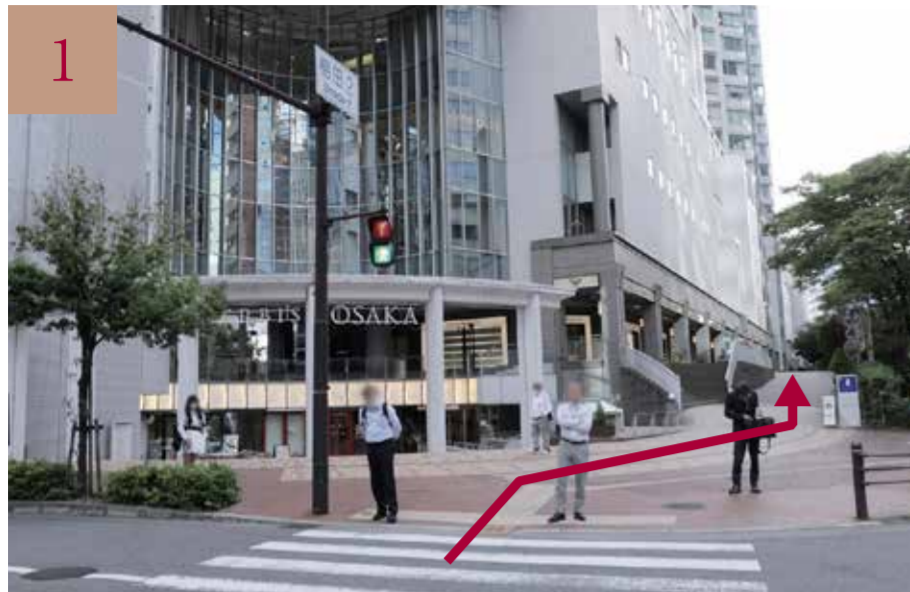

地上からお越しの場合

ハービスOSAKAエントランスのハービス広場を左手にお進みください。

ザ・リッツ・カールトン大阪を左手に直進ください。

左手に見えてくるエレベーターより、地下2階へお降りください。

左手に見えてくる出口番号【25】の階段より、地下2階へお降りください。

そのまま階段に沿って、地下2階までお降りください。

地下2階まで降りたら、右方向へお曲がりください。

ハービスホールのエントランス前に到着します。